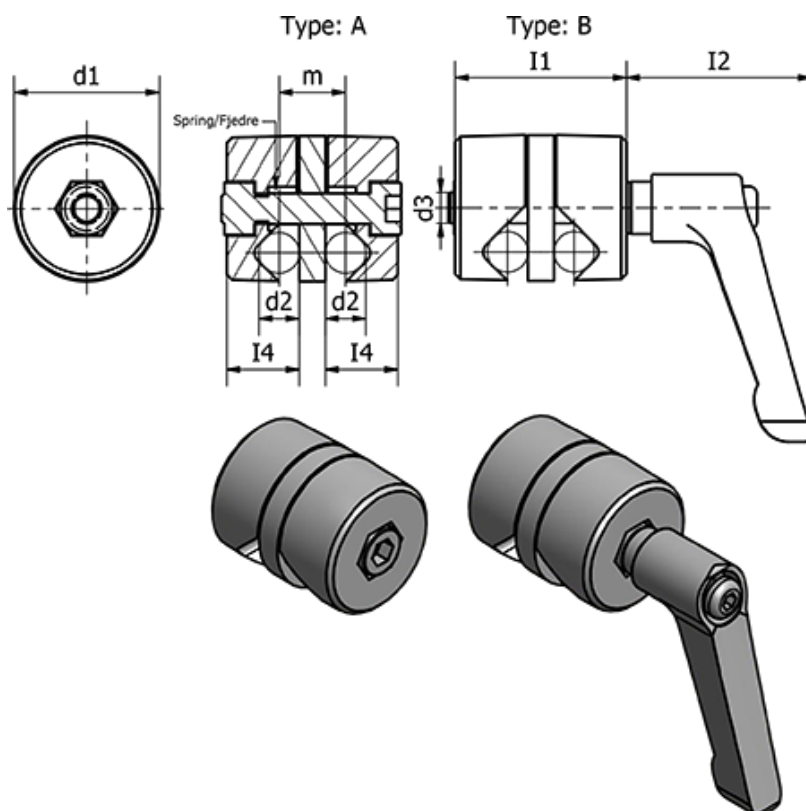

Varenummer: 204904616AMT

Beskrivelse: E+G Klemme beslag - GN 490-46-16-A-MT

Mål

$d_1 = 46$

$d_2 = 16$

$d_3 = M10$

$I_1 = 57$

$I_2 = -$

$I_3 = -$

$I_4 = 27$

$I_5 = 6$

$m = 22$

Vægt (g) = 224